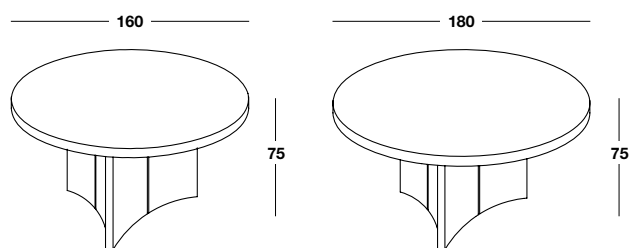

# Aster

Table

Design\_Marac Lab

Tavolo realizzato con listellare a 5 strati impiallacciato con essenza di rovere tinto color moka o noce o finitura naturale

Table crafted with 5-layers blockboard veneered with oak wood stained with moka or walnut color or natural finish.

Tischplatte und Tischgestell aus 5-schichtig laminiertem Eiche Furnier in den Farben: Natur – Mocca – Nussbaumfarbig