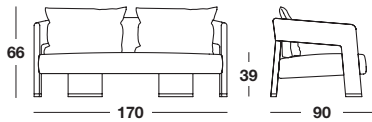

Dover Sofa

Armchair

Design_Enrico Cesana

STRUTTURA | legno di abete e multistrato curvato.

IMBOTTITURA STRUTTURA | poliuretano espanso.

SEDUTA | poliuretano espanso a densità differenziate.

CUSCINI SCHIENALE | fodera in 100% cotone imbottita con microsferi di poliestere "rollofil".

PIEDI | estrusione di alluminio, finitura nickel nero.

RIVESTIMENTO | fisso in tessuto ed in pelle.

FRAME | fir-wood (Picea Abies) and plywood.

FRAME PADDING | polyurethane foam.

SEAT CUSHION | polyurethane foam with different density layers.

BACK CUSHION | 100% cotton cover, padded with "rollofil" polyester.

FEET | aluminium extrusion with black nickel finish.

COVER | fixed both in fabric and leather.

GESTELL | Massive Fichte (Picea Abies) mit gebogenem Multiplex und Polyurethan-Schaum.

SITZ | Polyurethanschaum in verschiedenen Raumgewichten, bezogen mit Polyestergewebe 100g/m2.

RÜCKENKISSEN | 100% Baumwollunterbezug mit "rollofil" Flocken.

FÜßE | Aluminium schwarzchrom.

BEZUG | In Stoff und Leder festgepolstert.