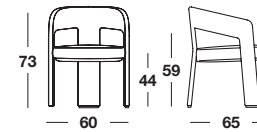

Dover Chair

Chair

Design_Enrico Cesana

STRUTTURA E SEDUTA | telaio metallico imbottito con poliuretano espanso, rivestito con fodera in poliestere da 3 mm.

PIEDI | legno massello di faggio, colore nero.

RIVESTIMENTO | sfoderabile in tessuto, fisso in pelle.

FRAME AND SEAT | metal frame upholstered with polyurethan foam, covered with 3 mm polyester.

FEET | solid beech-wood, black color.

COVER | removable fabric, fixed leather.

GESTELL UND SITZ | Metallrahmen, gepolstert mit Polyurethanschaum, bezogen mit einem 3 mm starken Polyesterbezug

FÜßE | Buche massiv , Farbe: Schwarz.

BEZUG | In Stoff komplett abziehbar, Leder festgepolstert.